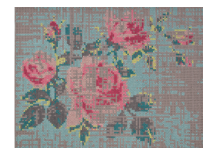

300
9'10"

200
6'7"

200x300 cm / 6'7"x9'10"

📦 21,5 Kg / 47.3 lbs
📦 0,15 m³ / 5.40 ft³

Colores disponibles. Available colours.

Colour