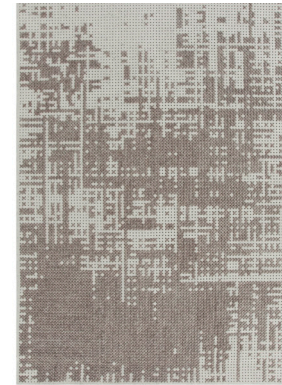

170
5'7"

170x240 cm / 5'7"x7'11"

📦 16 Kg / 35.2 lbs
📦 0,08 m³ / 2.82 ft³