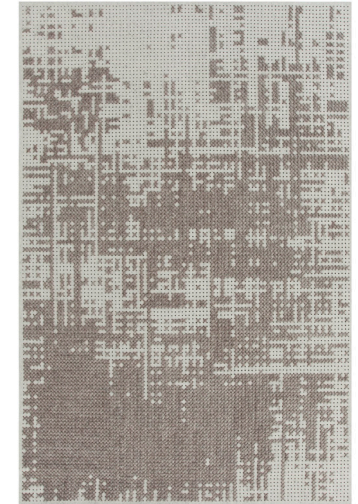

CANEVAS SPACE

ALFOMBRAS FLOWERS. RUGS

design by Charlotte Lancelot

- Composición fibras. Fibre composition:**
100% lana virgen.
100% new wool.
- Peso total aprox. Total aprox. weight:**
3,8 Kg/m² / 0,78 lbs/ft²
- Altura total aprox. Total aprox. height:**
20 mm / 0.78"
- Técnica de fabricación. Manufacturing technique:**
Fietro.
Felted wool.
- No disponible en medidas especiales. Custom sizes are not available.**
- Por favor, consulte las instrucciones de limpieza específicas del producto. Please, consult the specific cleaning instructions of the product.**
- Certificaciones. Certifications:**

ALFOMBRAS FLOWERS. RUGS

design by Charlotte Lancelot

GAN

-  **Composición fibras. Fibre composition:**
100% lana virgen.
100% new wool.
-  **Peso total aprox. Total aprox. weight:**
3,8 Kg/m² / 0,78 lbs/ft²
-  **Altura total aprox. Total aprox. height:**
20 mm / 0.78"
-  **Técnica de fabricación. Manufacturing technique:**
Fielto.
Felted wool.
-  **Disponible en medidas especiales. *Consultar con el departamento técnico de GAN.**
Custom sizes are available. *Please consult GAN's technical department.
-  **Por favor, consulte las instrucciones de limpieza específicas del producto.**
Please, consult the specific cleaning instructions of the product.
-  **Certificaciones. Certifications:**

80
2'8"

145
4'9"

80x145 cm / 2'8"x4'9"

📦 5 Kg / 11 lbs
📦 0,03 m³ / 1.13 ft³

170
5'7"

170x240 cm / 5'7"x7'11"

📦 16 Kg / 35.2 lbs
📦 0,08 m³ / 2.82 ft³

240
7'11"

300
9'10"

200
6'7"

200x300 cm / 6'7"x9'10"

📦 21,5 Kg / 47.3 lbs
📦 0,15 m³ / 5.40 ft³

Colores disponibles. Available colours.

Silver

Charcoal